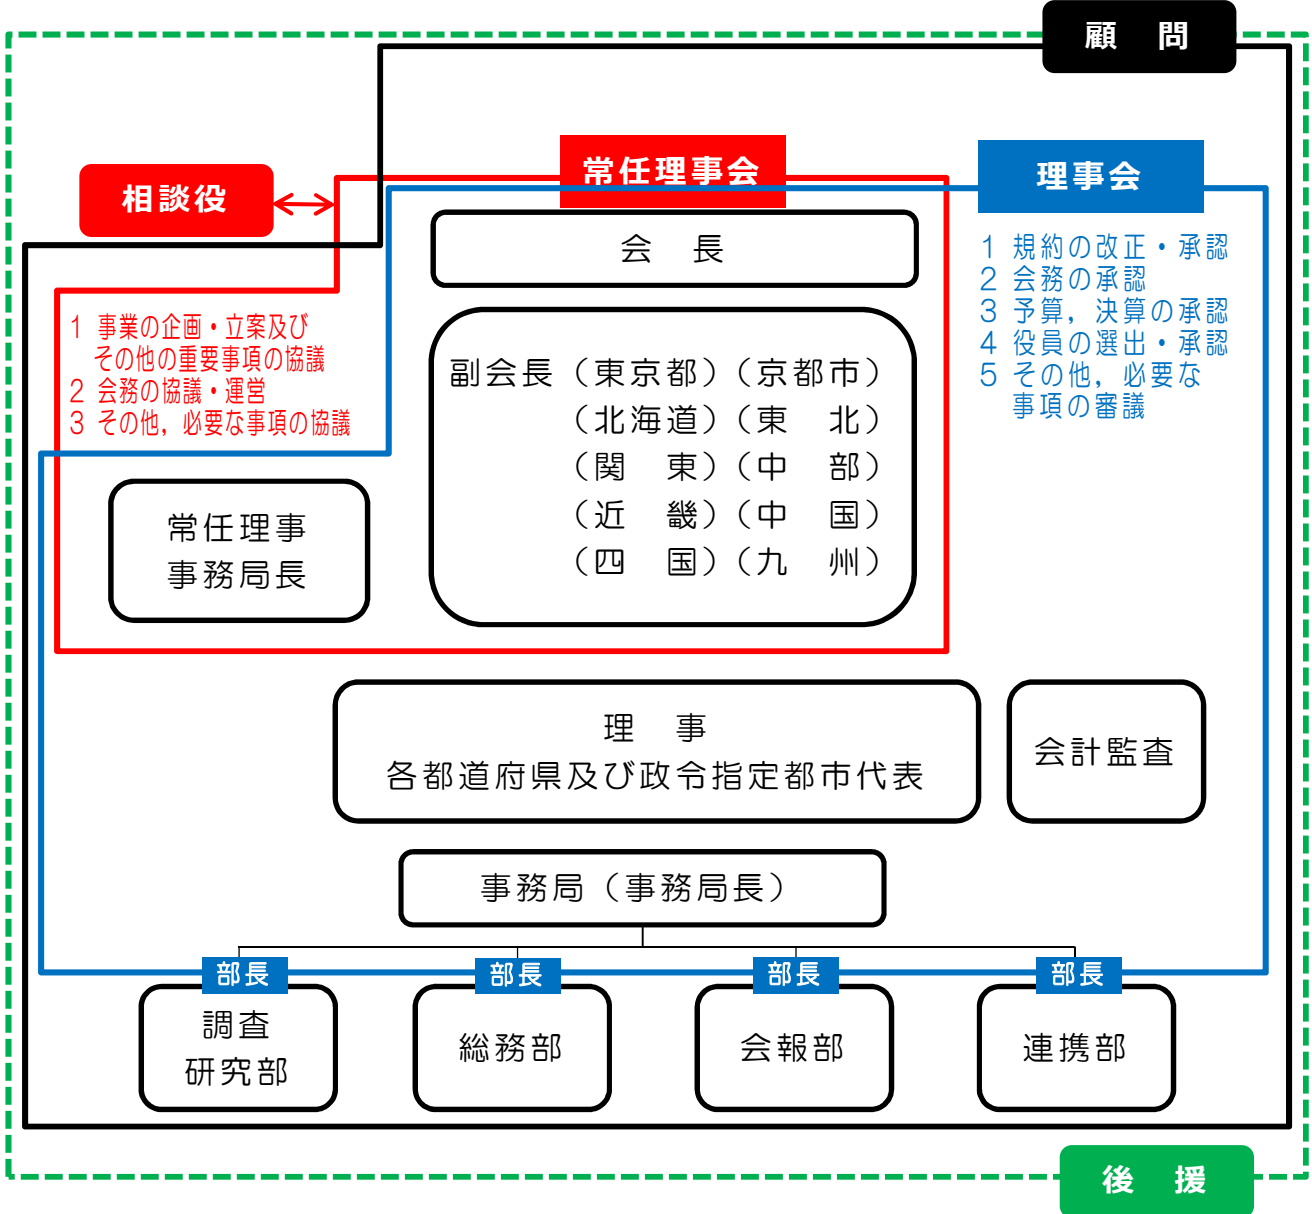

平成31年（令和元年）度 全国小学校キャリア教育研究協議会組織図

全国小学校キャリア教育研究協議会と各地区研究協議会の関係